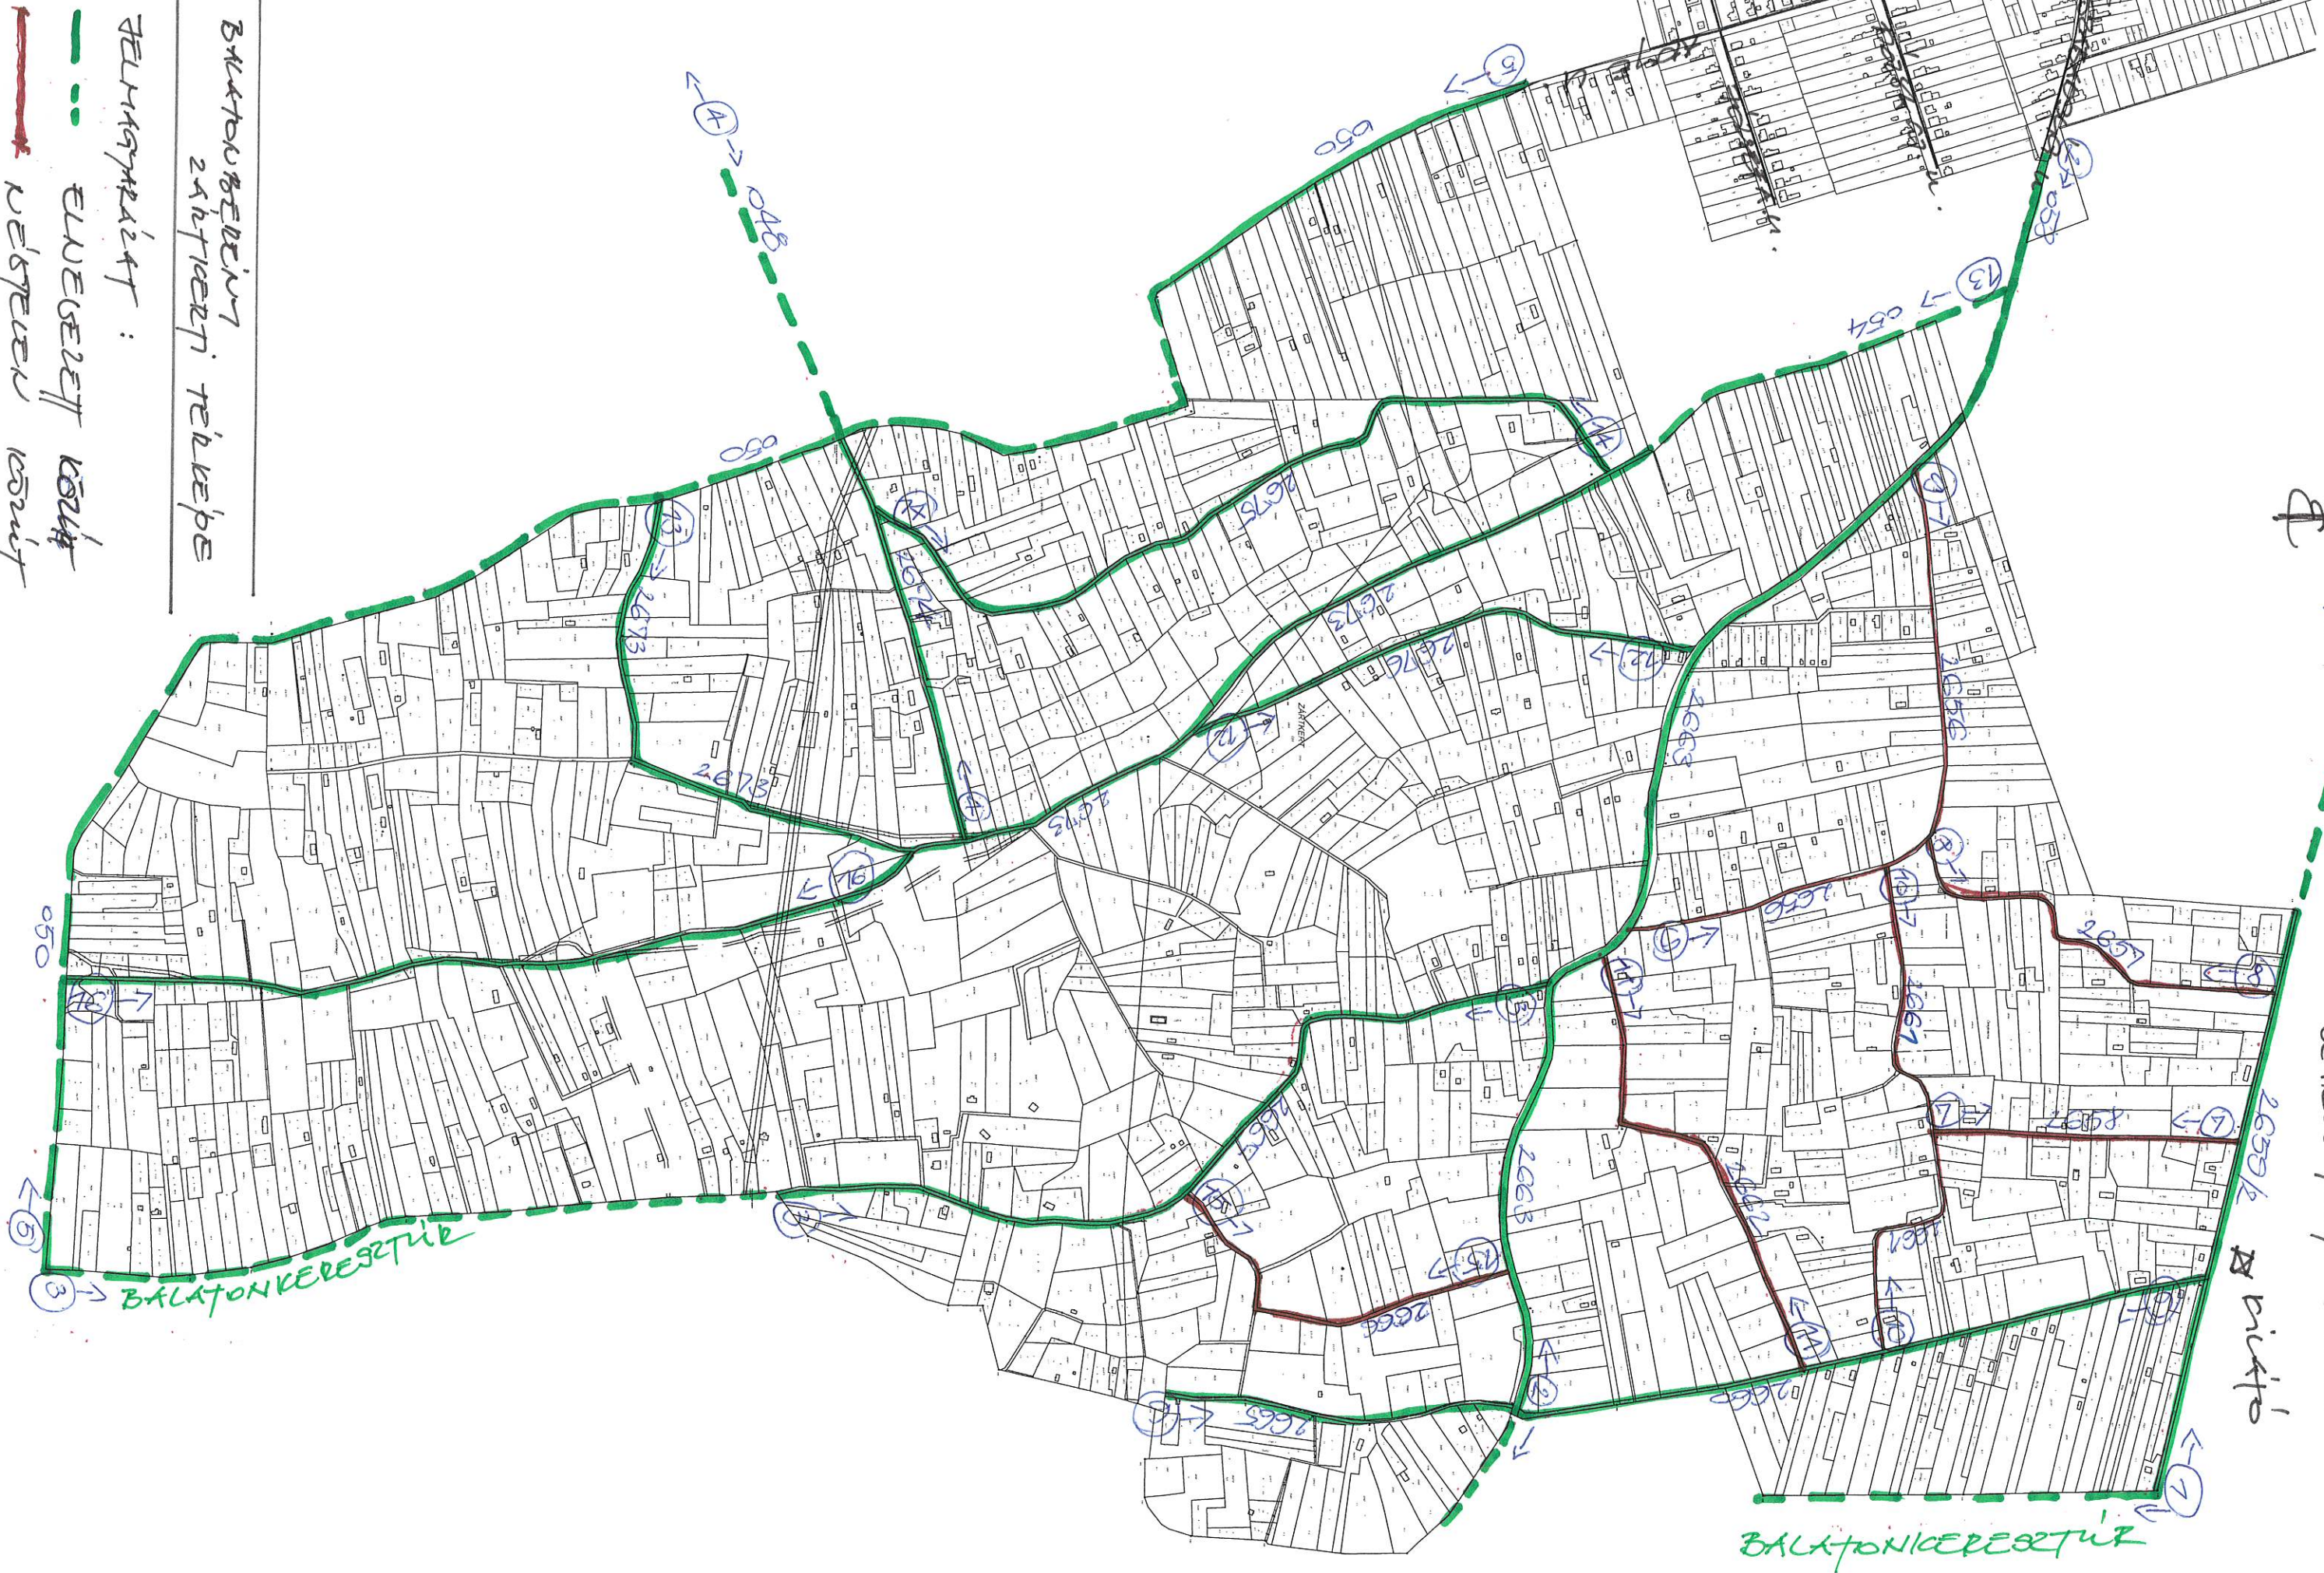

BALATONBERENY BELTERÜLET

Északon

75002

szélesforgalmú út
Birtok

BALATONBERENY
zártkörűen kiépített terület

TERÜLETKÉPZÉS:

- ELÜLSŐZETI KÖZÚT
- VEKŐZETI KÖZÚT

BALATONKERESZTÜR

BALATONKERESZTÜR